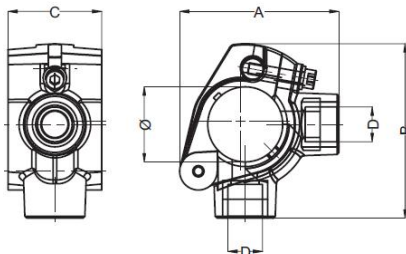

Pos.	Bestelnr.	∅	A	B	C	D	Kg
Klem metrische buis > 1x aftakking in duim F							
Nieuwe aftakking maken wanneer buis onder druk is							Code SA. R208
154	SNV.ABZD.25-2XR08	25	85	93	50	1/2"	0,302
155	SNV.ABZD.32-2XR08	32	85	93	50	1/2"	0,279
156	SNV.ABZD.40-2XR08	40	85	93	50	1/2"	0,255
157	SNV.ABZD.50-2XR16	50	134	146,5	80	1"	0,974
158	SNV.ABZD.63-2XR16	63	134	146,5	80	1"	0,841